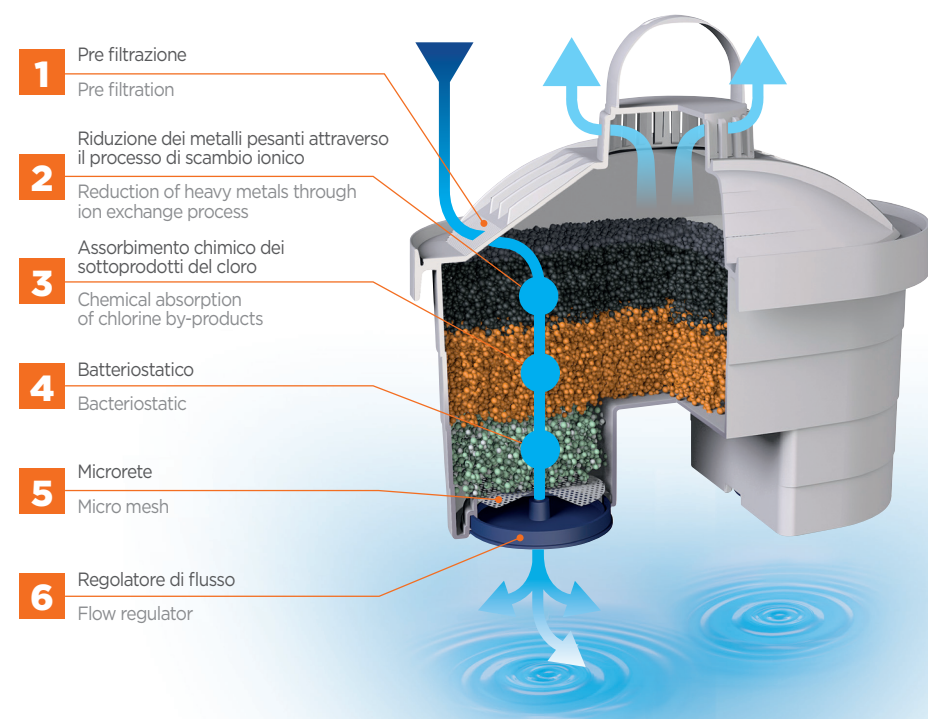

Fasi della filtrazione Filtration phases

Il filtro bi-flux® è amico dell'ambiente The bi-flux® cartridge is environmentally friendly

Ecco l'impatto ambientale in un anno d'utilizzo delle cartucce bi-flux®
Here is the environmental impact in one year of use of bi-flux® cartridges